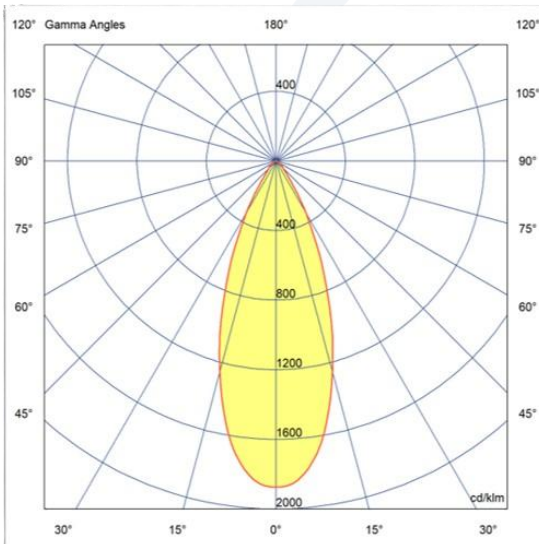

EVOLIGHT[®]
ILUMINAÇÃO

LINHA DECORATIVA

PLAFON DECOR | 100258-TBB30

DESCRIÇÃO:

- Plafon decorativo para trilho.
- Corpo fabricado em ABS.
- Acabamento com pintura na cor branco fosco.

FOTOMETRIA:

CARACTERÍSTICAS DE FUNCIONAMENTO:

CÓDIGO	100258-TBB30
FONTE DE LUZ	LANP PAR 16
POTÊNCIA	6W
FLUXO LED	475lm
FLUXO LUMINÁRIA*	475lm
TEMP DE COR	3000K
TENSÃO	100-240v
VIDA ÚTIL (HORAS)	25.000 (55°C)
IRC	>80
FATOR DE POTÊNCIA	>0.7
ÂNGULO DE ABERTURA	36°
GRAU DE PROTEÇÃO	IP20